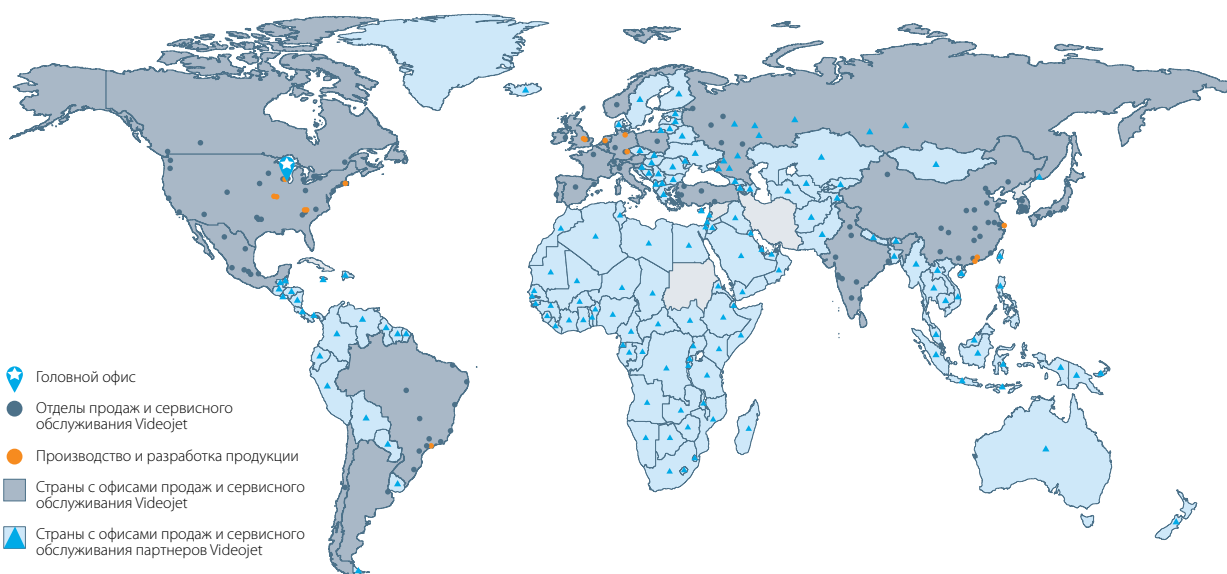

Качество становится стандартом

Videojet Technologies — мировой лидер на рынке оборудования для маркировки и этикетирования. Наша компания является поставщиком оборудования для промышленной маркировки, сопутствующих аксессуаров, программного обеспечения, расходных материалов и сервисного обслуживания.

Наша цель — стать партнером производителей потребительских товаров, фармацевтической продукции и промышленных изделий. Мы стремимся повысить эффективность работы производств наших клиентов, защитить их бренды, а также помочь им занять и сохранить лидирующие позиции в своих отраслях. Благодаря колоссальному опыту и профессиональным экспертным знаниям в технологиях каплеструйной, термоструйной, термотрансферной печати и лазерной маркировки компания Videojet установила более 400 000 маркировочных систем по всему миру.

С помощью нашего оборудования ежедневно маркируется более 10 миллиардов единиц различной продукции. Более 4000 наших специалистов в 26 странах осуществляют продажу оборудования, сервисное обслуживание и обучение персонала. Дистрибьюторская сеть Videojet насчитывает более 400 организаций в 135 странах мира.

Наш телефон: **8-800-234-85-34**
Адрес эл. почты:
campaign.russia@videojet.com
Наш сайт: **www.videojet.ru**

Videojet Technologies Inc.
142784, Москва, бизнес-парк Румянцево,
строение 4, блок Е, 7-й этаж

© Videojet Technologies Inc., 2021 г. — Все права защищены.
Политика компании Videojet Technologies Inc. заключается в постоянном улучшении продукции. Мы оставляем за собой право вносить любые изменения в конструкцию и/или спецификации без предварительного уведомления.

Серийный номер SL000690
pg-1880-ru-0121